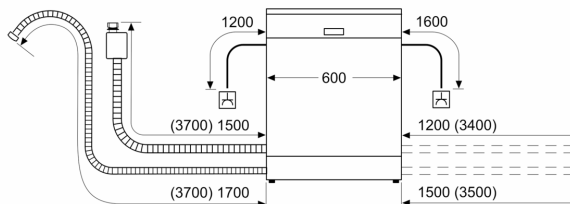

Seriya 4, Samostojeća mašina za pranje sudova, 60 cm, Bela SMS4HNW06E

mere u milimetrima

⚡ utičnica

( ) vrednosti sa garniturom za produženje