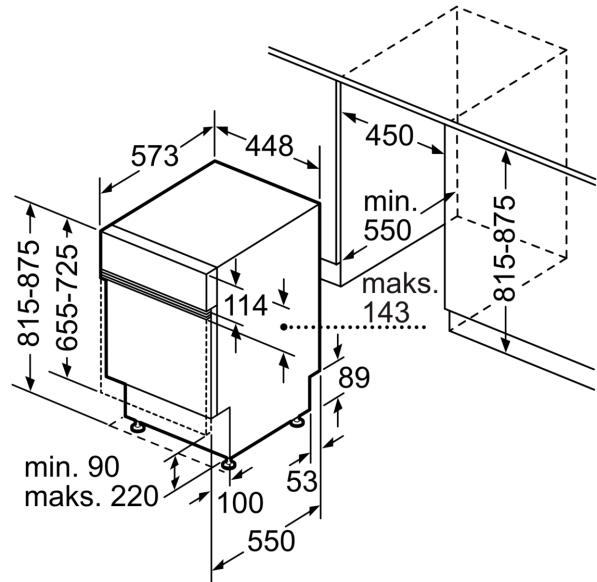

**Seriya 2, Ugradna mašina za pranje sudova, 45 cm, Nerđajući čelik SPI2HKS42E**

mere u milimetrima

⌚ utičnica  
( ) vrednosti sa garniturom za produženje

Mere u milimetrima