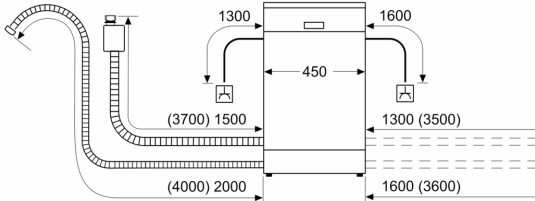

Seriya 2, Ugradna mašina za pranje sudova, 45 cm, Nerđajući čelik SPI2HKS42E

mere u milimetrima

⌚ utičnica
( ) vrednosti sa garniturom za produženje